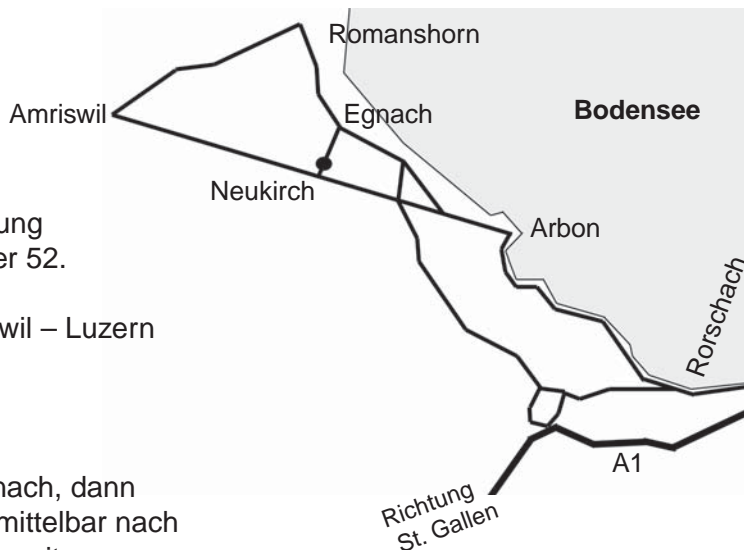

## Wo liegt das neue Büro?

Sie finden Neukirch zwischen Amriswil und Arbon auf der Bahnhofstr. 52 zwischen Neukirch und Egnach.

## Wie erreichen Sie uns?

*Mit dem Zug:*

Bis **Bahnhof Neukirch-Egnach**. Von dort zu Fuss Richtung Süden/Neukirch der Bahnhofstr. entlang bis Hausnummer 52.

Der Bahnhof liegt auf der Bahnstrecke:

Romanshorn – Neukirch-Egnach – St. Gallen – Rapperswil – Luzern

*Mit dem Auto:*

Über Autobahn A1 Ausfahrt Rorschach.

Danach bis Ausfahrt Arbon-West / Neukirch

Richtung Neukirch. Am Kreisel im Zentrum Richtung Egnach, dann sehen Sie das Gebäude auf der linken Strassenseite unmittelbar nach der Avia-Tankstelle auf der gegenüberliegenden Strassenseite.